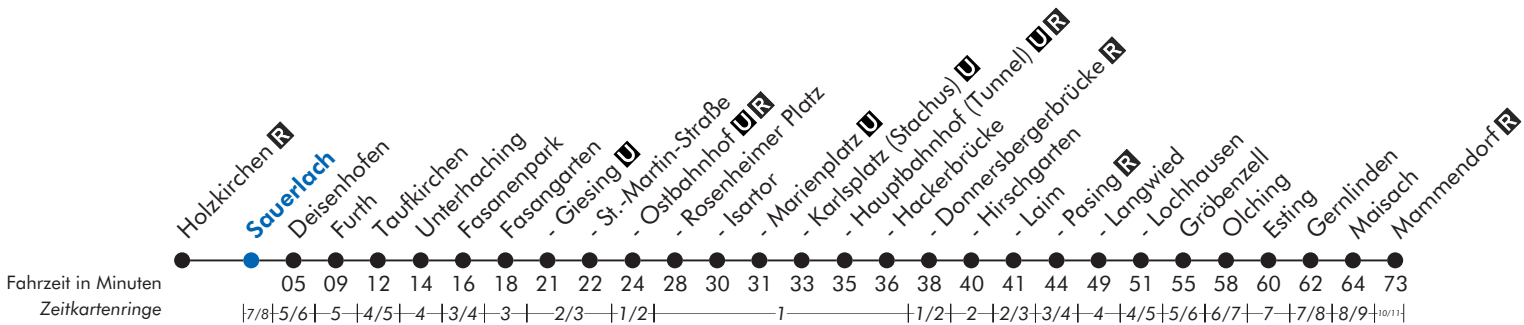

Holzkirchen - Ostbahnhof - Marienplatz - Hauptbahnhof - Pasing - Mammendorf

Sauerlach

Uhr	Montag - Freitag			Samstag, Sonn- und Feiertag		Uhr
4	44			44 ^a		4
5	24			24		5
6	04	24	44	04 ^x	44	6
7	04	22	44	04 ^x	44	7
8	04 ^x	24	44	04 ^x	44	8
9	04 ^x	44		04 ^x	44	9
10	04 ^x	44		04 ^x	44	10
11	04 ^x	44		04 ^x	44	11
12	04	44		04 ^x	44	12
13	04 ^x	24	44	04 ^x	44	13
14	04 ^x	24	44	04 ^x	44	14
15	04	44		04 ^x	44	15
16	04	44		04 ^x	44	16
17	04	24	44	04 ^x	44	17
18	04	24	44	04 ^x	44	18
19	04	24	44	04 ^x	44	19
20	04 ^x	44 ^x		04 ^o	44 ^x	20
21	04	44		04	44	21
22	04 ^x	44 ^x		04 ^x	44 ^x	22
23	04	44		04	44	23
0	24			24		0
1	04			04		1
2	04 ^{V96}			04 ^{V96}		2
3	04 ^{V28}			04 ^{V28}		3

x = bis Maisach
 a = Samstag (Werktag)
 o = am 24.12. nur bis Ostbahnhof
 V28 = nur Faschingsendspurt (Nächte 12./13. - 15./16.02.2010)
 V96 = Nacht Fr/Sa, Sa/So und Nächte vor Feiertagen, auch 14./15.2. und 15./16.2.2010, nicht 24./25.12.2009
 Am 24. und 31. Dezember Betrieb wie Samstag